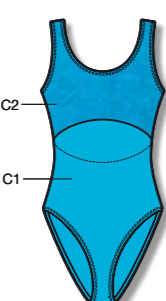

Gathered front - high leg  
•Froncé devant - cuisse échancrée  
•Vooraan gefronst - hoge beenuitsnijding  
•Geraffte Brustpartie - hoher Beinausschnitt

Gathered back - elbow sleeves  
•Froncé au dos - manches au coude  
•Achteraan gefronst - mouwen tot aan de elleboog  
•Gerafft auf Rückseite - Ärmel zu Ellbogen

Ref. 1143 - santorini/914

LYCRA Colors: p. 71	<b>1196</b> ▶ 1 4 - 6 - 8 y/a/J PRICE 2 SIZES 10-12-14 y/a/J CAT 3 36-38-40-42	<b>8935</b> ▶ 1 4 - 6 - 8 y/a/J PRICE 2 SIZES 10-12-14 y/a/J CAT 3 36-38-40-42	<b>9915</b> ▶ 1 4 - 6 - 8 y/a/J PRICE 2 SIZES 10-12-14 y/a/J CAT 3 36-38-40-42	<b>1155</b> ▶ 1 4 - 6 - 8 y/a/J PRICE 2 SIZES 10-12-14 y/a/J CAT 3 36-38-40-42
	<b>MERYL &amp; SENSITIVE</b> Colors: p. 70 & 71	<b>1180</b> ▶ 1 4 - 6 - 8 y/a/J PRICE 2 SIZES 10-12-14 y/a/J CAT 3 36-38-40-42	<b>1172</b> ▶ 1 4 - 6 - 8 y/a/J PRICE 2 SIZES 10-12-14 y/a/J CAT 3 36-38-40-42	<b>1173</b> ▶ 1 4 - 6 - 8 y/a/J PRICE 2 SIZES 10-12-14 y/a/J CAT 3 36-38-40-42

Double straps  
•Doubles bretelles  
•Dubbele schouderbandjes  
•Doppelte Träger

Double crossed straps  
•Doubles bretelles croisées  
•Dubbele gekruiste schouderbandjes  
•Doppelt gekreuzte Träger

LYCRA Colors: p. 71	<b>8938</b> ▶ 1 4 - 6 - 8 y/a/J PRICE 2 SIZES 10-12-14 y/a/J CAT 3 36-38-40-42	<b>8901</b> ▶ 1 4 - 6 - 8 y/a/J PRICE 2 SIZES 10-12-14 y/a/J CAT 3 36-38-40-42	<b>1148</b> ▶ 1 4 - 6 - 8 y/a/J PRICE 2 SIZES 10-12-14 y/a/J CAT 3 36-38-40-42	
	<b>MERYL &amp; SENSITIVE</b> Colors: p. 70 & 71	<b>1145</b> ▶ 1 4 - 6 - 8 y/a/J PRICE 2 SIZES 10-12-14 y/a/J CAT 3 36-38-40-42	<b>1170</b> ▶ 1 4 - 6 - 8 y/a/J PRICE 2 SIZES 10-12-14 y/a/J CAT 3 36-38-40-42	<b>1010</b> ▶ 1 4 - 6 - 8 y/a/J PRICE 2 SIZES 10-12-14 y/a/J CAT 3 36-38-40-42