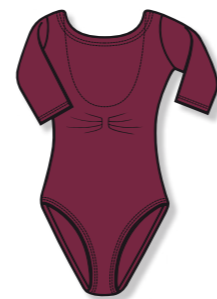

VISCOSE  
Colors: p. 70

**3646** PRICE 1  
CAT 2 3 4  
SIZES 4 - 6 - 8 y/a/J  
10-12-14 y/a/J  
36-38-40-42  
44-46-48

**3646** PRICE 1  
CAT 2 3 4  
SIZES 4 - 6 - 8 y/a/J  
10-12-14 y/a/J  
36-38-40-42  
44-46-48

**3653** PRICE 1  
CAT 2 3 4  
SIZES 4 - 6 - 8 y/a/J  
10-12-14 y/a/J  
36-38-40-42  
44-46-48

**3601** PRICE 1  
CAT 2 3 4  
SIZES 4 - 6 - 8 y/a/J  
10-12-14 y/a/J  
36-38-40-42  
44-46-48

Laced back  
•Dos lacé  
•Met veters in de rug  
•Geschürter Rücken

Gathered front - high leg  
•Froncé devant - cuisse échancrée  
•Vooraan gefronst - hoge beenuitsnijding  
•Geraffte Brustpartie - hoher Beinausschnitt

Gathered back - elbow sleeves  
•Froncé au dos - manches au coude  
•Achteraan gefronst - mouwen tot aan de elleboog  
•Gerafft auf Rückseite - Ärmel zu Ellbogen