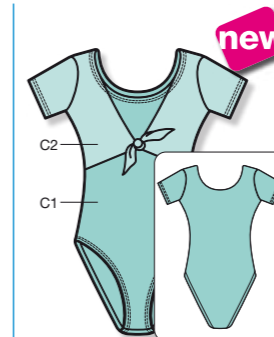

**3653** PRICE 1  
CAT 2 3 4  
SIZES 4 - 6 - 8 y/a/J  
10-12-14 y/a/J  
36-38-40-42  
44-46-48

**3601** PRICE 1  
CAT 2 3 4  
SIZES 4 - 6 - 8 y/a/J  
10-12-14 y/a/J  
36-38-40-42  
44-46-48

Laced back  
•Dos lacé  
•Met veters in de rug  
•Geschürter Rücken

Gathered front - high leg  
•Froncé devant - cuisse échancrée  
•Vooraan gefronst - hoge beenuitsnijding  
•Geraffte Brustpartie - hoher Beinausschnitt

Gathered back - elbow sleeves  
•Froncé au dos - manches au coude  
•Achteraan gefronst - mouwen tot aan de elleboog  
•Gerafft auf Rückseite - Ärmel zu Ellbogen