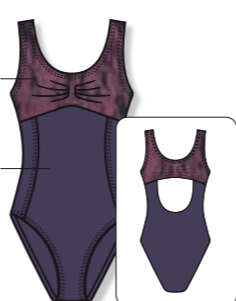

Gathered front - high leg  
•Froncé devant - cuisse échancrée  
•Vooraan gefronst - hoge beenuitsnijding  
•Geraffte Brustpartie - hoher Beinausschnitt

Gathered back - elbow sleeves  
•Froncé au dos - manches au coude  
•Achteraan gefronst - mouwen tot aan de elleboog  
•Gerafft auf Rückseite - Ärmel zu Ellbogen

Ref. 1143 - santorini/914

LYCRA Colors: p. 71	<b>1196</b> ▶ 1 4 - 6 - 8 y/a/J PRICE 2 SIZES 10-12-14 y/a/J CAT 3 36-38-40-42	<b>8935</b> ▶ 1 4 - 6 - 8 y/a/J PRICE 2 SIZES 10-12-14 y/a/J CAT 3 36-38-40-42	<b>9915</b> ▶ 1 4 - 6 - 8 y/a/J PRICE 2 SIZES 10-12-14 y/a/J CAT 3 36-38-40-42	<b>1155</b> ▶ 1 4 - 6 - 8 y/a/J PRICE 2 SIZES 10-12-14 y/a/J CAT 3 36-38-40-42
	<b>MERYL &amp; SENSITIVE</b> Colors: p. 70 & 71	<b>1180</b> ▶ 1 4 - 6 - 8 y/a/J PRICE 2 SIZES 10-12-14 y/a/J CAT 3 36-38-40-42	<b>1172</b> ▶ 1 4 - 6 - 8 y/a/J PRICE 2 SIZES 10-12-14 y/a/J CAT 3 36-38-40-42	<b>1173</b> ▶ 1 4 - 6 - 8 y/a/J PRICE 2 SIZES 10-12-14 y/a/J CAT 3 36-38-40-42

Double straps  
•Doubles bretelles  
•Dubbele schouderbandjes  
•Doppelte Träger

Double crossed straps  
•Doubles bretelles croisées  
•Dubbele gekruiste schouderbandjes  
•Doppelt gekreuzte Träger

LYCRA Colors: p. 71	<b>8938</b> ▶ 1 4 - 6 - 8 y/a/J PRICE 2 SIZES 10-12-14 y/a/J CAT 3 36-38-40-42	<b>8901</b> ▶ 1 4 - 6 - 8 y/a/J PRICE 2 SIZES 10-12-14 y/a/J CAT 3 36-38-40-42	<b>1148</b> ▶ 1 4 - 6 - 8 y/a/J PRICE 2 SIZES 10-12-14 y/a/J CAT 3 36-38-40-42	
	<b>MERYL &amp; SENSITIVE</b> Colors: p. 70 & 71	<b>1145</b> ▶ 1 4 - 6 - 8 y/a/J PRICE 2 SIZES 10-12-14 y/a/J CAT 3 36-38-40-42	<b>1170</b> ▶ 1 4 - 6 - 8 y/a/J PRICE 2 SIZES 10-12-14 y/a/J CAT 3 36-38-40-42	<b>1010</b> ▶ 1 4 - 6 - 8 y/a/J PRICE 2 SIZES 10-12-14 y/a/J CAT 3 36-38-40-42

Gathered front  
•Froncé devant  
•Vooraan gefronst  
•Geraffte Brustpartie

Gathered front  
•Froncé devant  
•Vooraan gefronst  
•Geraffte Brustpartie

Gathered front  
•Froncé devant  
•Vooraan gefronst  
•Geraffte Brustpartie