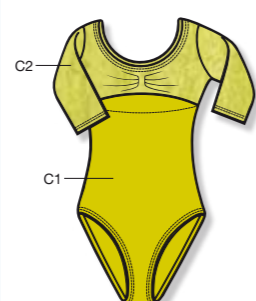

Gathered front - high leg  
•Froncé devant - cuisse échancrée  
•Vooraan gefronst - hoge beenuitsnijding  
•Geraffte Brustpartie - hoher Beinausschnitt

Gathered back - elbow sleeves  
•Froncé au dos - manches au coude  
•Achteraan gefronst - mouwen tot aan de elleboog  
•Gerafft auf Rückseite - Ärmel zu Ellbogen

Ref. 1143 - santorini/914

LYCRA Colors: p. 71	<b>1196</b> ▶ 1 4 - 6 - 8 y/a/J PRICE 2 SIZES 10-12-14 y/a/J CAT 3 36-38-40-42	<b>8935</b> ▶ 1 4 - 6 - 8 y/a/J PRICE 2 SIZES 10-12-14 y/a/J CAT 3 36-38-40-42	<b>9915</b> ▶ 1 4 - 6 - 8 y/a/J PRICE 2 SIZES 10-12-14 y/a/J CAT 3 36-38-40-42	<b>1155</b> ▶ 1 4 - 6 - 8 y/a/J PRICE 2 SIZES 10-12-14 y/a/J CAT 3 36-38-40-42
	<b>MERYL &amp; SENSITIVE</b> Colors: p. 70 & 71	<b>1180</b> ▶ 1 4 - 6 - 8 y/a/J PRICE 2 SIZES 10-12-14 y/a/J CAT 3 36-38-40-42	<b>1172</b> ▶ 1 4 - 6 - 8 y/a/J PRICE 2 SIZES 10-12-14 y/a/J CAT 3 36-38-40-42	<b>1173</b> ▶ 1 4 - 6 - 8 y/a/J PRICE 2 SIZES 10-12-14 y/a/J CAT 3 36-38-40-42

Double straps  
•Doubles bretelles  
•Dubbele schouderbandjes  
•Doppelte Träger

Double crossed straps  
•Doubles bretelles croisées  
•Dubbele gekruiste schouderbandjes  
•Doppelt gekreuzte Träger

LYCRA Colors: p. 71	<b>8938</b> ▶ 1 4 - 6 - 8 y/a/J PRICE 2 SIZES 10-12-14 y/a/J CAT 3 36-38-40-42	<b>8901</b> ▶ 1 4 - 6 - 8 y/a/J PRICE 2 SIZES 10-12-14 y/a/J CAT 3 36-38-40-42	<b>1148</b> ▶ 1 4 - 6 - 8 y/a/J PRICE 2 SIZES 10-12-14 y/a/J CAT 3 36-38-40-42	
	<b>MERYL &amp; SENSITIVE</b> Colors: p. 70 & 71	<b>1145</b> ▶ 1 4 - 6 - 8 y/a/J PRICE 2 SIZES 10-12-14 y/a/J CAT 3 36-38-40-42	<b>1170</b> ▶ 1 4 - 6 - 8 y/a/J PRICE 2 SIZES 10-12-14 y/a/J CAT 3 36-38-40-42	<b>1010</b> ▶ 1 4 - 6 - 8 y/a/J PRICE 2 SIZES 10-12-14 y/a/J CAT 3 36-38-40-42